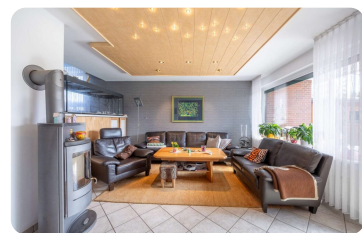

BREMERHAVEN

BREMERHAVEN – LEHERHEIDE | DOPPELHAUSHÄLFTE MIT VIEL PLATZ UND SCHÖNEM GRUNDSTÜCK!

OBJEKTDATEN

Objekttypen	Haus, Doppelhaushälfte
Grundstück	430 m ²
Wohnfläche	153 m ²
Zimmer	5
Baujahr	1977
Kaufpreis	249.000 €