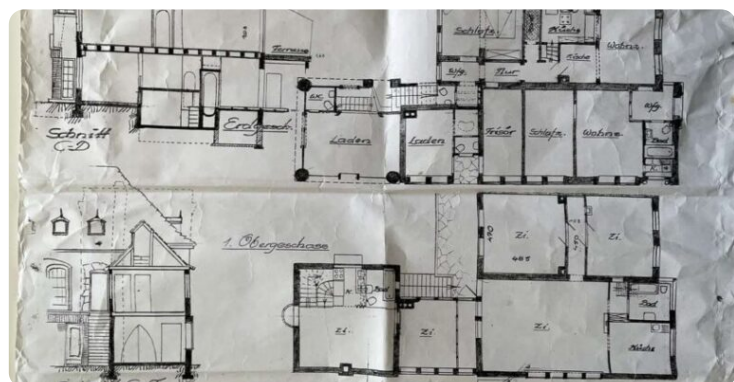

BREMERHAVEN

BREMERHAVEN – LEHE | HANDWERKER AUFGEPASST! MEHRFAMILIENHAUS MIT VIELEN MÖGLICHKEITEN!

OBJEKTDATEN

Objekttypen	Renditeobjekt, Mehrfamilienhaus
Grundstück	278 m ²
Wohnfläche	300 m ²
Baujahr	1905
Kaufpreis	185.000 €